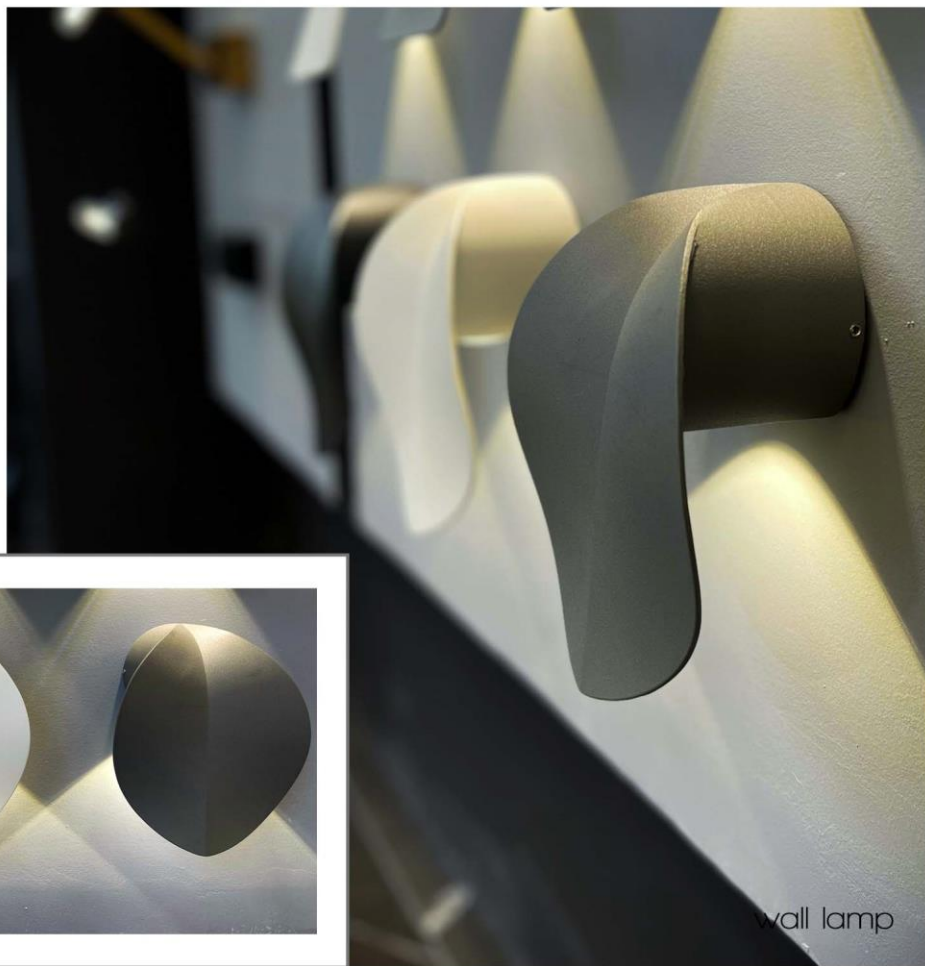

CODE : B135

wall lamp

CODE : 8869W

- ▶ Color : Gold
- ▶ 6W

HOME
LUSSO |

► Dimension : L180*W150
*H80mm

► 5W

CODE : WNS_6604