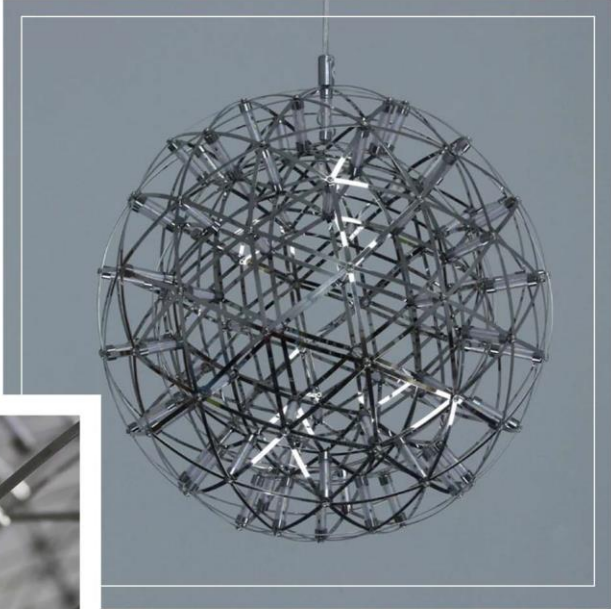

1000mm

800mm

600mm

400mm