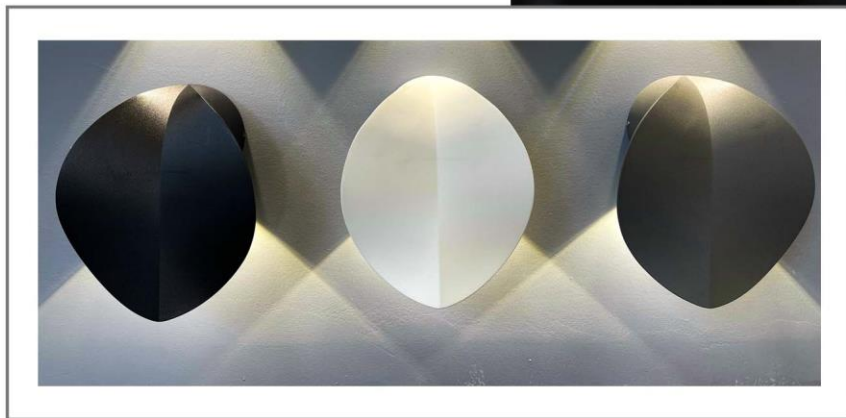

CODE : B135

wall lamp

CODE : 8869W

- ▶ Color : Gold
- ▶ 6W

HOME
LUSSO |

► Dimension : L180*W150
*H80mm

► 5W

CODE : WNS_6604